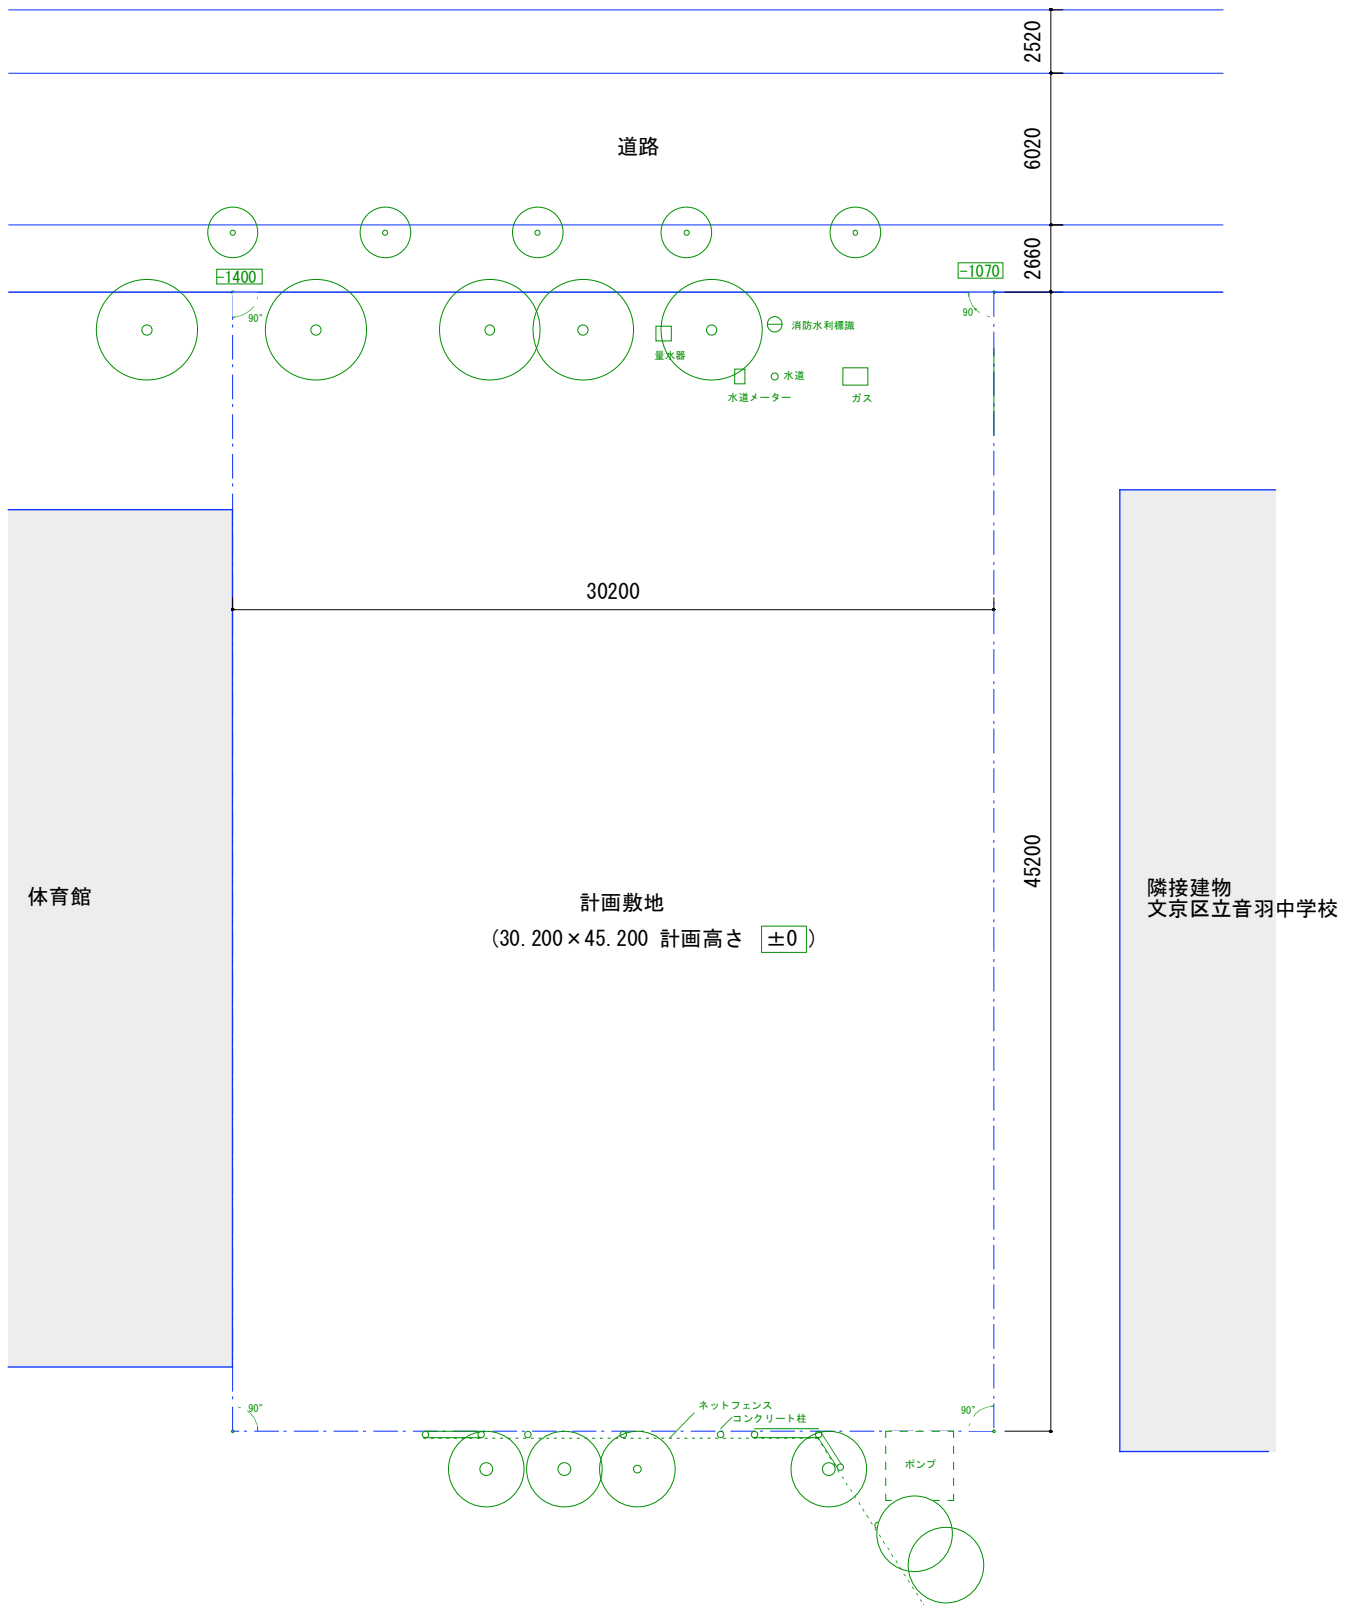

お茶の水女子大学

筑波大学附属高等学校・附属中学キャンパス